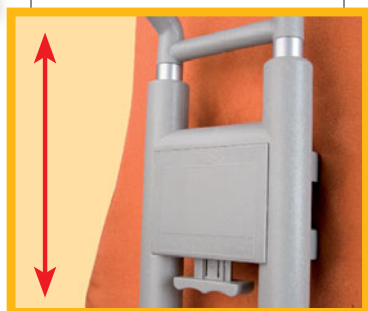

SPOLURŮST JE EKONOMICKÝ - PŘEDPOKLÁDANÁ ŽIVOTNOST

Však to znáte – každý rok musíte kupovat nové džíny, boty, trička, protože jsou děti zase o pár centimetrů větší. Chcete, aby děti rostly, ale často to vyprázdní peněženku. Actikid roste s Vaším dítětem a tím opravdu spoříte peníze. Naše výrobky mají samozřejmě vysokou kvalitu a tím je možno je používat velmi dlouho. Rozhodněte se sami.

18 let

4 roky